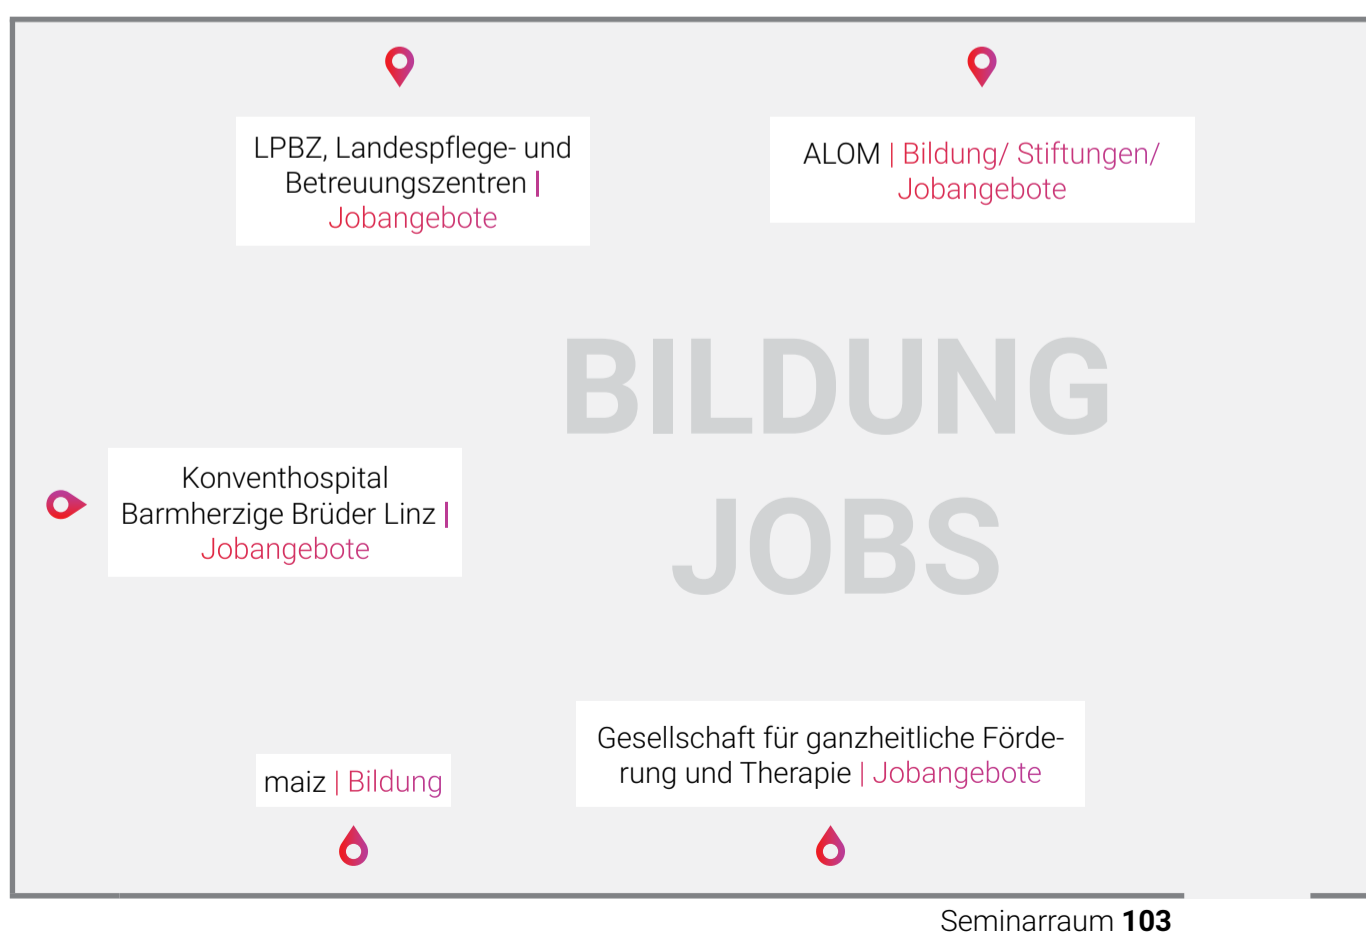

Seminarraum 104/105, 1. Stock

mehr WC's im 1. Stock

Seminarraum 103, 1. Stock

JOBS, PRAKTIKUM, ZIVILDIENTST, FSJ

Erdgeschoß

mehr WC's im 1. Stock

Karrieremesse
Sozialwirtschaft

www.connect-sozialwirtschaft.at

Außenbereich

Speisewagen Caritas OÖ | 12.00 - 14.00 Uhr