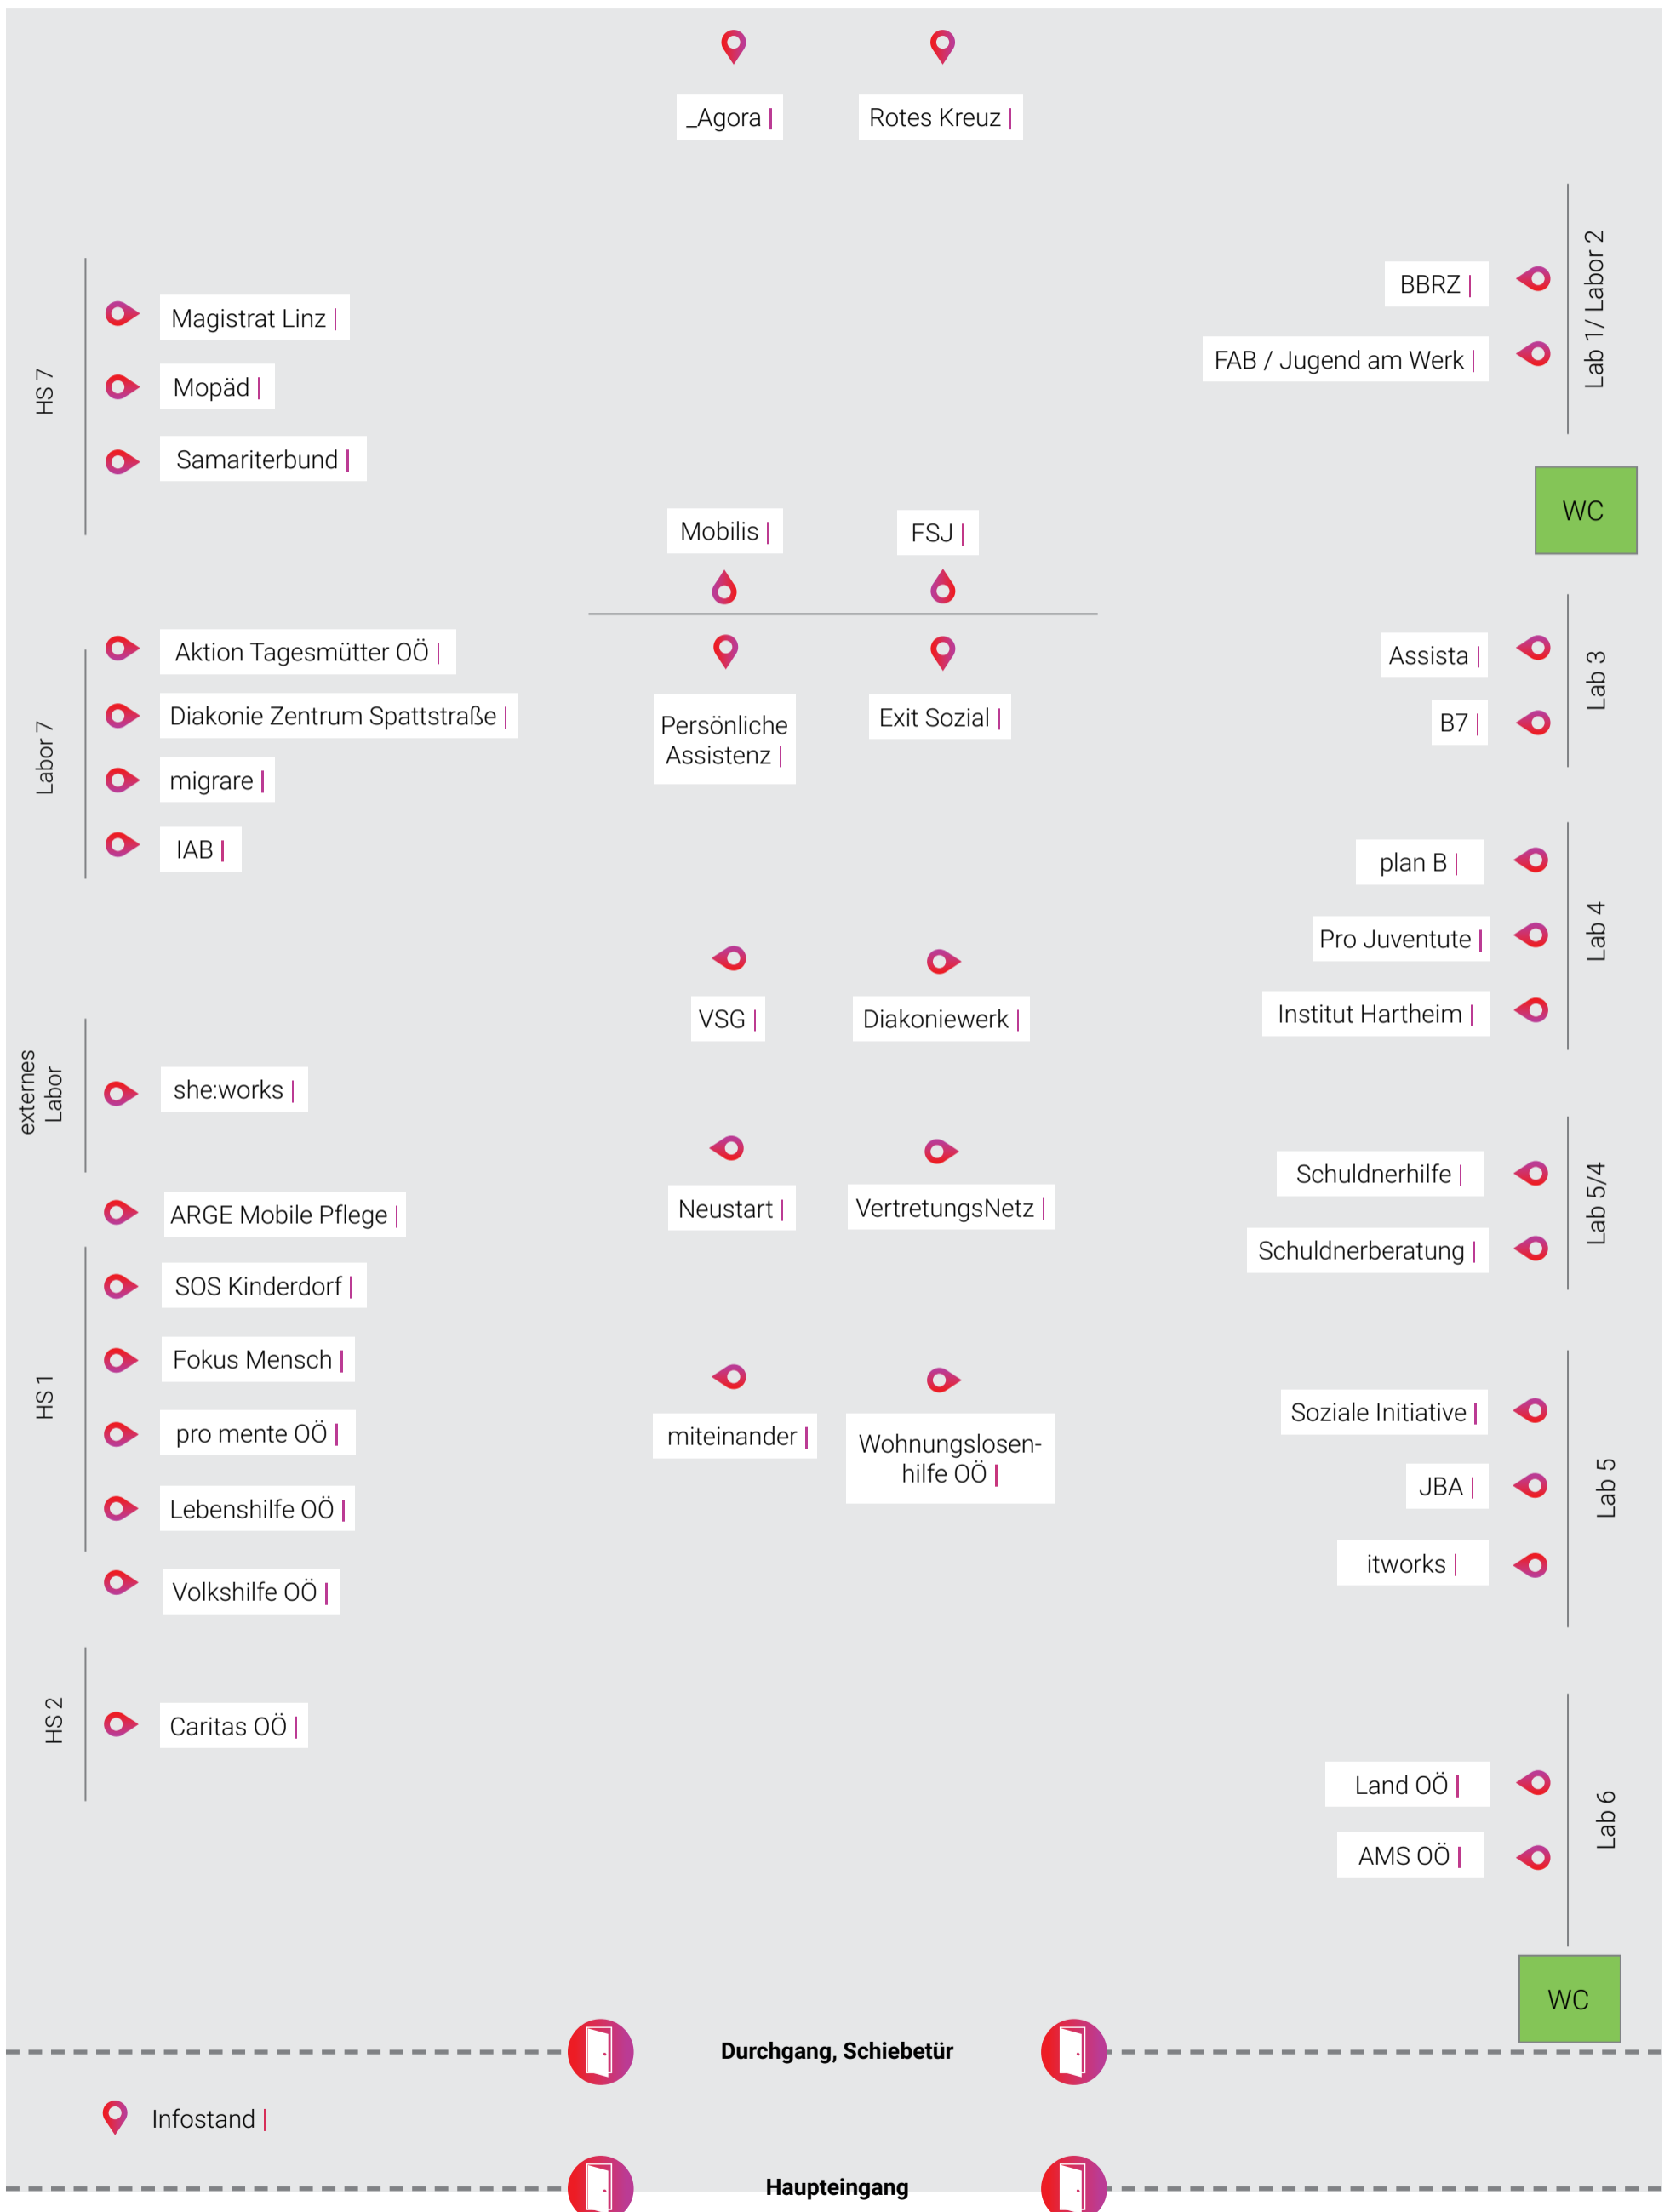

Seminarraum 104/105, 1. Stock

mehr WC's im 1. Stock

Seminarraum 103, 1. Stock

JOBS, PRAKTIKUM, ZIVILDIENTST, FSJ

Erdgeschoß

mehr WC's im 1. Stock

Karrieremesse
Sozialwirtschaft

www.connect-sozialwirtschaft.at

Außenbereich

Speisewagen Caritas OÖ | 12.00 - 14.00 Uhr