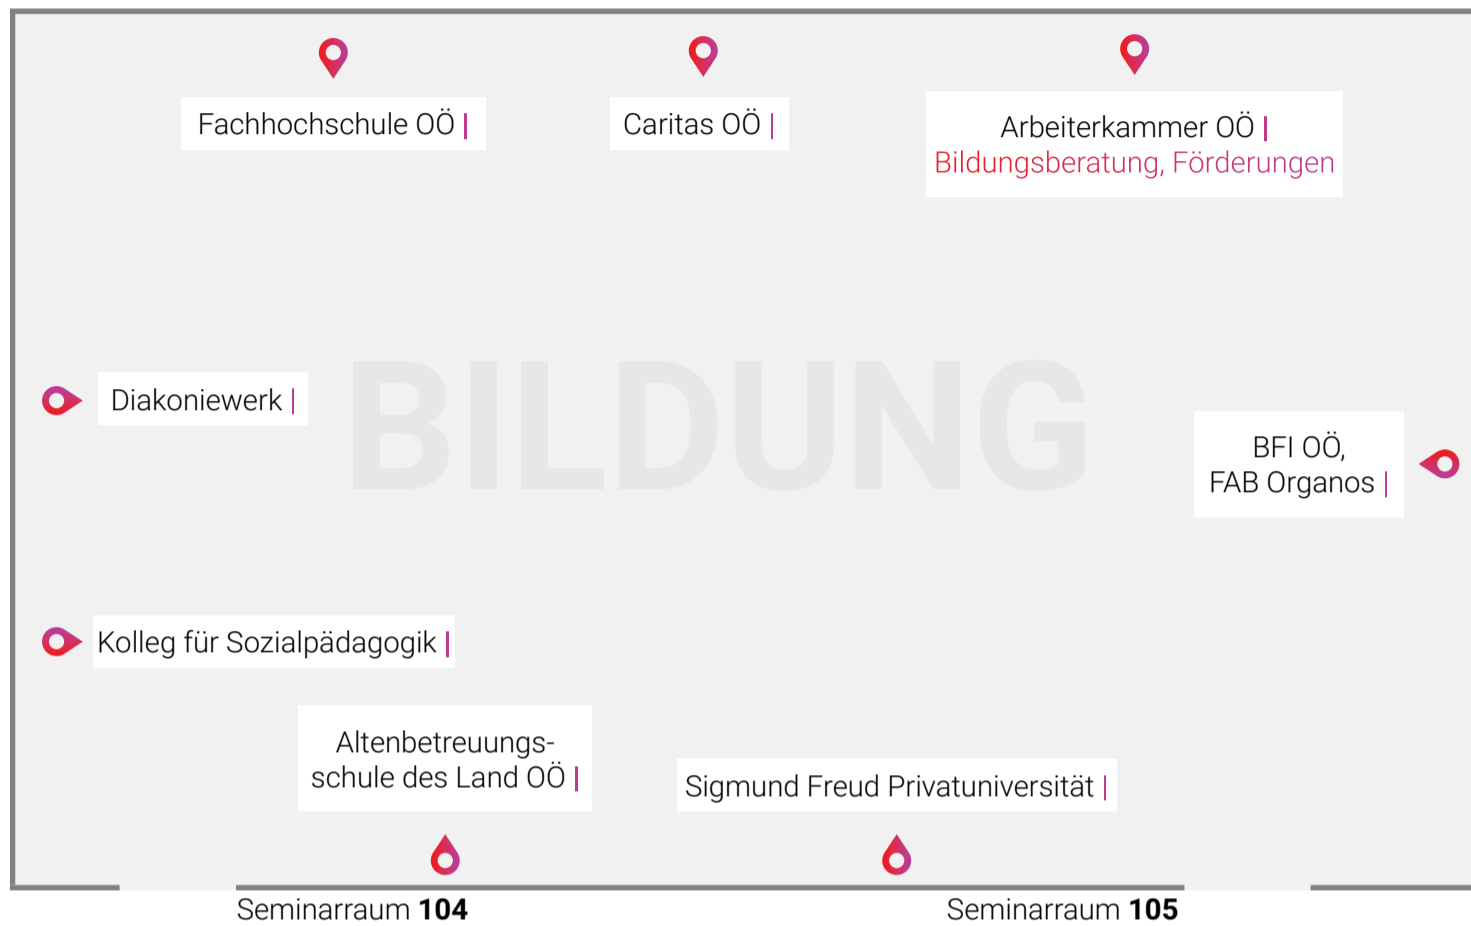

Seminarraum 104/105, 1. Stock

mehr WC's im 1. Stock

Seminarraum 103, 1. Stock

JOBS, PRAKTIKUM, ZIVILDIENTST, FSJ

Erdgeschoß

mehr WC's im 1. Stock

Karrieremesse
Sozialwirtschaft

www.connect-sozialwirtschaft.at

Außenbereich

Speisewagen Caritas OÖ | 12.00 - 14.00 Uhr